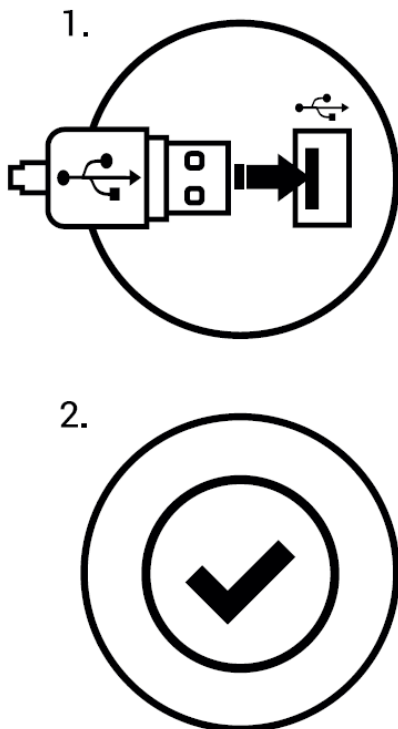

Ръководство на потребителя за гейминг мишка Fury Hustler

ХАРАКТЕРИСТИКИ

- Прецизен оптичен сензор с резолюция 6400 DPI
- Игрален софтуер с профил / макро редактор
- Главен бутон превключва с доживотна 5 млн. Кликвания
- RGB подсветка

ИНСТАЛАЦИЯ

- Свържете устройството си към USB порта на вашия компютър, необходимо е да изчакате около 15 секунди при първо включване, докато драйверите са напълно инсталирани.
- Мишката включва софтуер, който ви позволява да настроите разширени функции. Ако искате да използвате тези функции, трябва да изтеглите и инсталирате софтуера от нашия уебсайт www.fury-zone.com.
- Отворете инсталационната папка и след това щракнете двукратно върху файла **setup.exe**.
- Следвайте инструкциите за инсталиране.
- След успешна инсталация, иконата на софтуера се появява на основния долен панел. Щракването два пъти върху иконата отваря интерфейса за настройки.

СПЕЦИФИКАЦИЯ

• Тип сензор	Оптичен
• Макс. разделителна способност	6400 DPI
• Брой бутони	6
• Размери	126 x 72 x 40 mm

ИНФОРМАЦИЯ ЗА БЕЗОПАСНОСТ

- Използвайте по предназначение.
- Неправомерни ремонти или вземане на отделни части от устройството прави гаранцията невалидна и може да причини повреда на продукта.
- Избягвайте да удряте или търкате с твърд предмет, в противен случай това ще доведе до изтъкване на повърхността или други хардуерни повреди.
- Не използвайте продукта при ниски и високи температури, в силни магнитни полета и във влажна или прашна среда.
- Не изпускайте, не чукайте и не разклащайте устройството. Груба работа може да го повреди.
- Прорезите и отворите в корпуса са предвидени за вентилация и не трябва да бъдат запушвани. Блокирането на отворите може да причини прегряване на устройството.